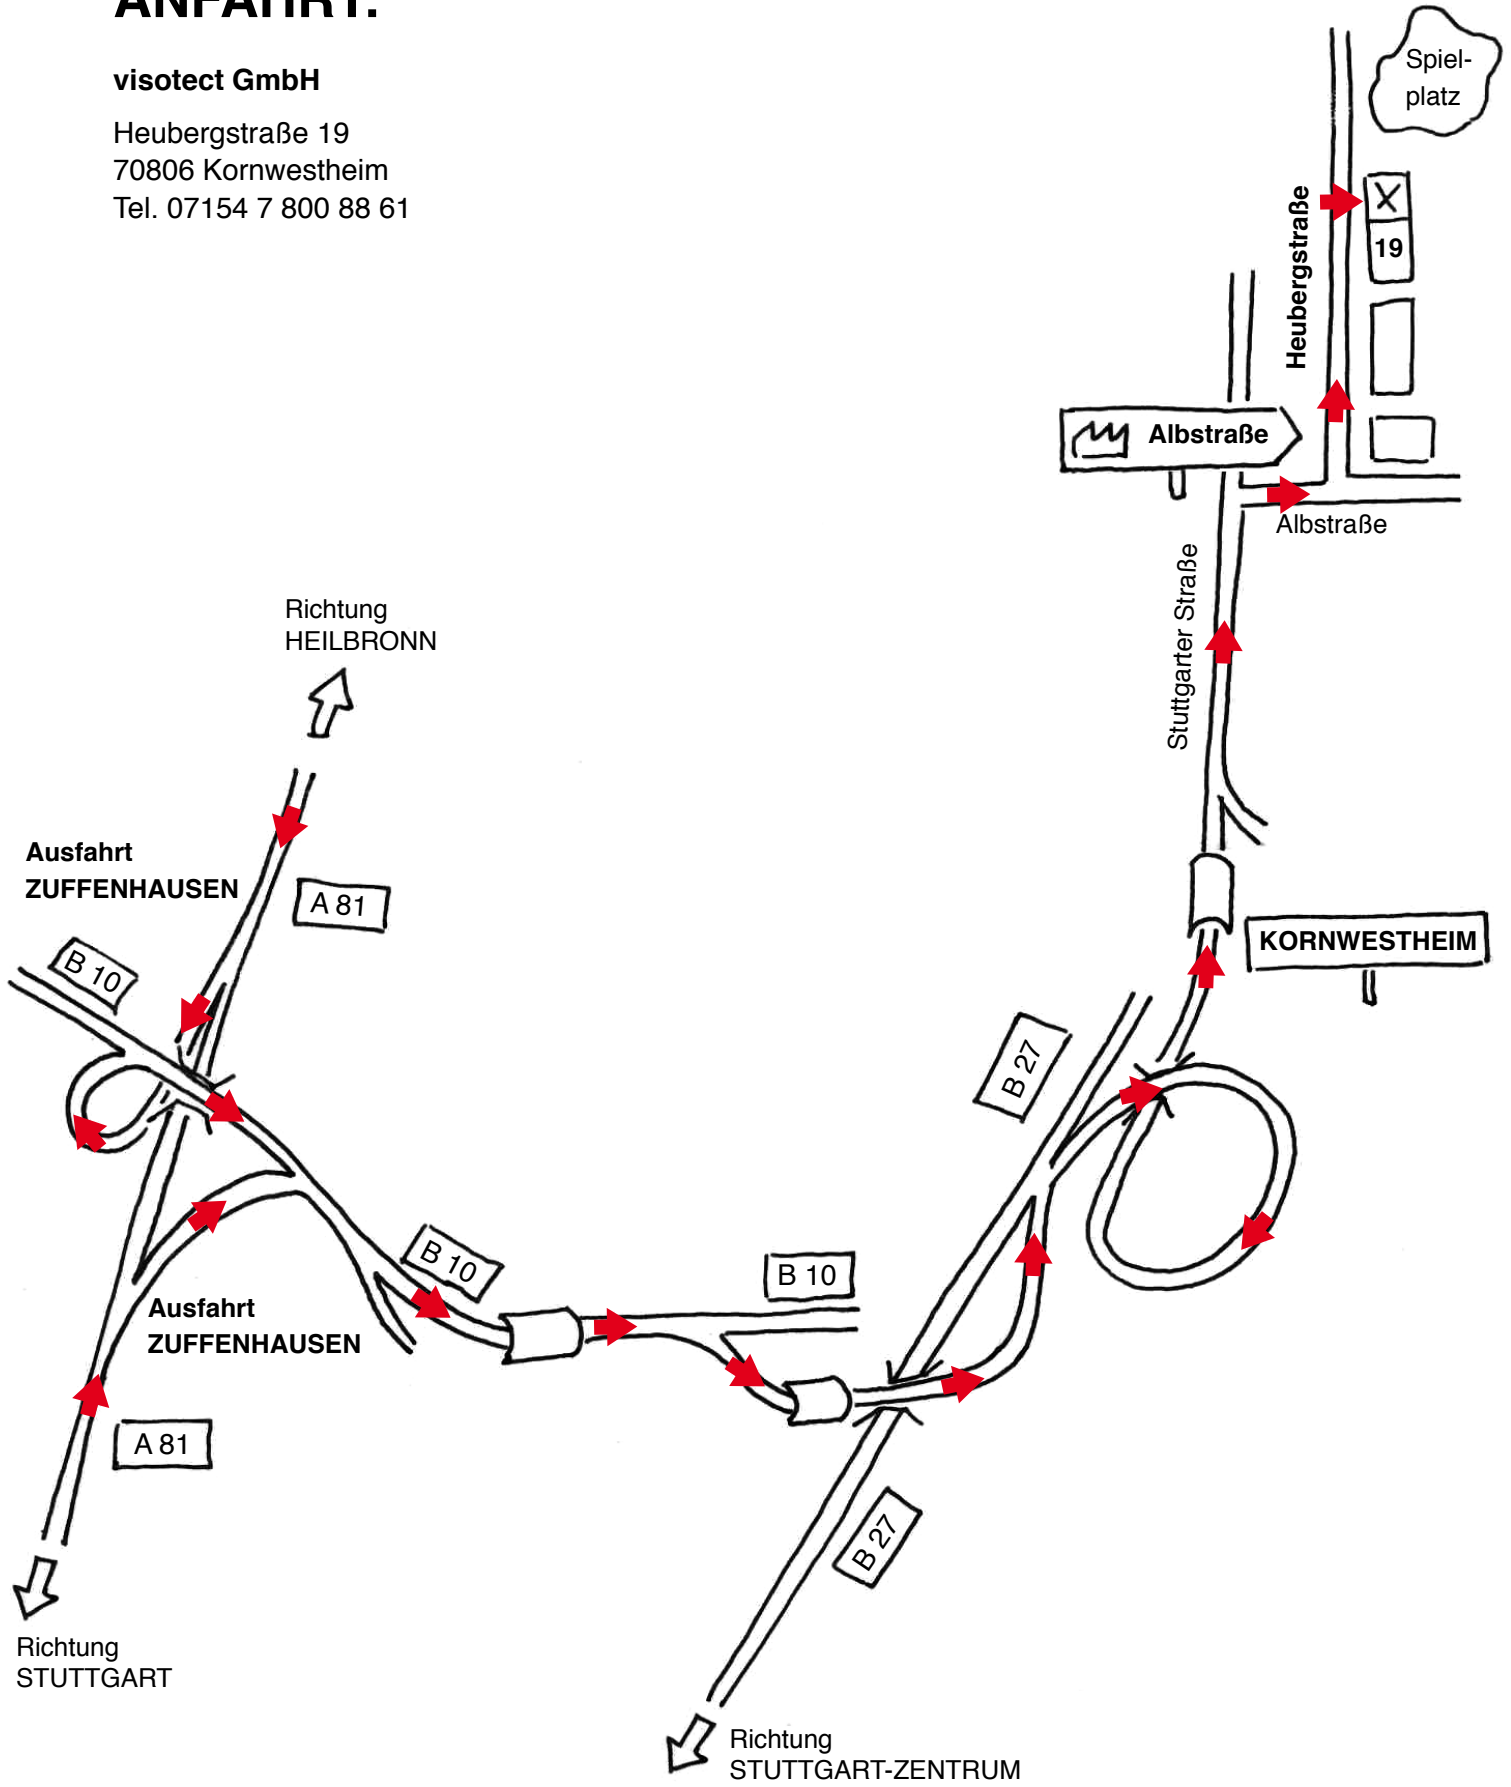

# ANFAHRT:

### von der A81, aus südlicher Richtung kommend:

- . Ausfahrt Stuttgart-Zuffenhausen, Kornwestheim...
- . noch in der Ausfahrt rechts abfahren in Richtung Stuttgart-Zuffenhausen, Kornwestheim ...
- . auf die B10 auffahren

### weiter, für beide Richtungen gültig:

- . folgen Sie der B10 ca. 3 km, vorbei an einer Ausfahrt, einer Unterführung und einer weiteren Ausfahrt
- . nach rechts abfahren in Richtung Ludwigsburg, Kornwestheim
- . unter Unterführung durchfahren
- . bei der Auffahrt auf die B27 auf der Einfädelspur bleiben, gleich wieder rechts abbiegen in Richtung Kornwestheim Mitte, Zuffenhausen, Kornwestheim Süd
- . an der 1. Kreuzung rechts abbiegen in Richtung Kornwestheim
- . sofort auf die linke Spur wechseln
- . am jetzt folgenden Teiler nach links abbiegen in Richtung Kornwestheim Süd
- . nach wenigen hundert Metern Ortsschild Kornwestheim passieren, unmittelbar danach unter Unterführung durch fahren und vorbei an einer Auffahrt von rechts
- . am weißen Schild "Industriegebiet Albstraße" rechts abbiegen
- . an der ersten Kreuzung links abbiegen in die Heubergstraße

Die Heubergstraße 19 ist das dritte Gebäude auf der rechten Seite, unmittelbar vor dem Spielplatz. Der Eingang ist an der linken Giebelseite, in der überdachten Einfahrt – bitte klingeln. Die Firma visotect befindet sich im 1. OG.